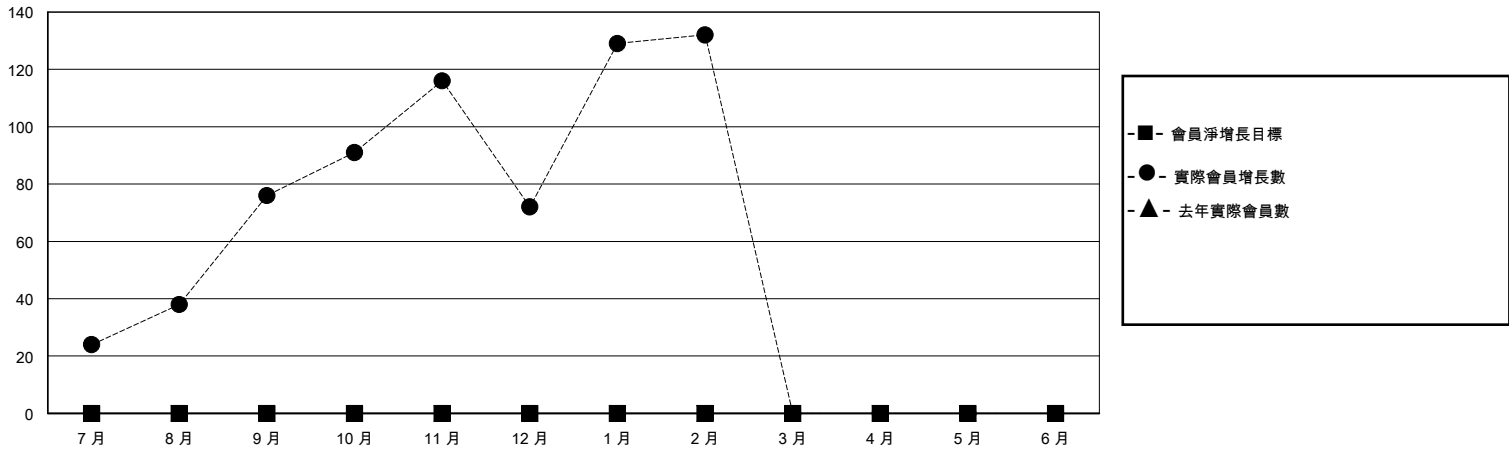

# MONTHLY MEMBERSHIP PROGRESS REPORT

District 300D 1

Results as of: 2/29/2024

GMT:

地點 REP OF CHINA

GMT憲章區

分會			
成果 2023-2024			
季	新分會目標	新會	會員流失的分會
7月/8月/9月	0	1	0
10月/11月/12月	0	0	0
1月/2月/3月	0	0	0
4月/5月/6月	0	0	0

位會員@每位須繳			
成果 2023-2024			
季	會員淨增長目標	實際會員增長數	實際退會會員 (包括轉會)
7月/8月/9月	0	111	26
10月/11月/12月	0	50	50
1月/2月/3月	0	68	7
4月/5月/6月	0	0	0

目標與實際新會累積

目標和實際會員累積

已取消的分會: 0	33 CLUBS OF 43 增添1位或以上的新會員	性別分佈
放棄的會員	<a href="#">點擊這裡取得彙計會員數據</a>	男 971 (65.12%)
		女 520 (34.88%)
過世 2	總計家庭單位會員數 435	支付減半會費的家庭會員 299
分會已取消 0		
其他 81		
總計 83		