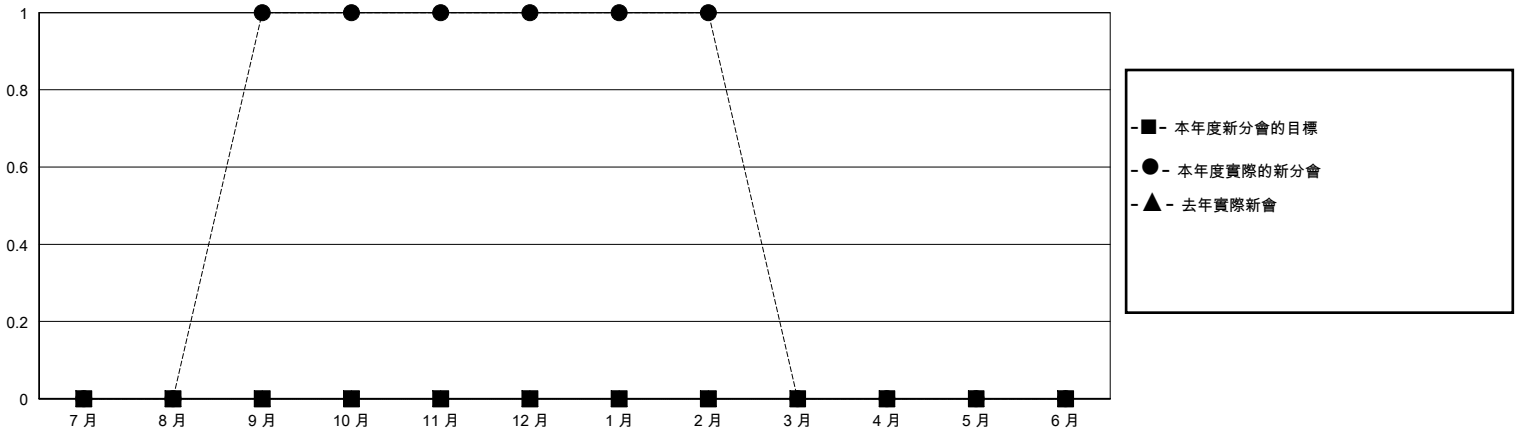

# MONTHLY MEMBERSHIP PROGRESS REPORT

District 300D 1

Results as of: 2/29/2024

GMT:

地點 REP OF CHINA

GMT憲章區

分會			
成果 2023-2024			
季	新分會目標	新會	會員流失的分會
7月/8月/9月	0	1	0
10月/11月/12月	0	0	0
1月/2月/3月	0	0	0
4月/5月/6月	0	0	0

位會員@每位須繳			
成果 2023-2024			
季	會員淨增長目標	實際會員增長數	實際退會會員 (包括轉會)
7月/8月/9月	0	111	26
10月/11月/12月	0	50	50
1月/2月/3月	0	68	7
4月/5月/6月	0	0	0

目標與實際新會累積

目標和實際會員累積

已取消的分會: 0	33 CLUBS OF 43 增添1位或以上的新會員	性別分佈
放棄的會員	<a href="#">點擊這裡取得彙計會員數據</a>	男 971 (65.12%)
		女 520 (34.88%)
過世 2	總計家庭單位會員數 435	支付減半會費的家庭會員 299
分會已取消 0		
其他 81		
總計 83		